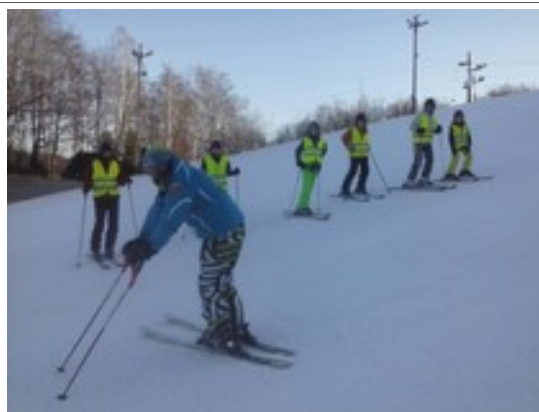

PAKIET NARCIARSKI:

- wypożyczenie sprzętu narciarskiego z kaskiem do 2 godz.
- wjazdy wyciągami – skipass 150 pkt
- lekcja z instruktorem 50 minut (grupa min 15 osobowa)
- ognisko w chacie grillowej z pieczeniem kiełbasek, bułka, herbata

CENA: 75 zł osoba